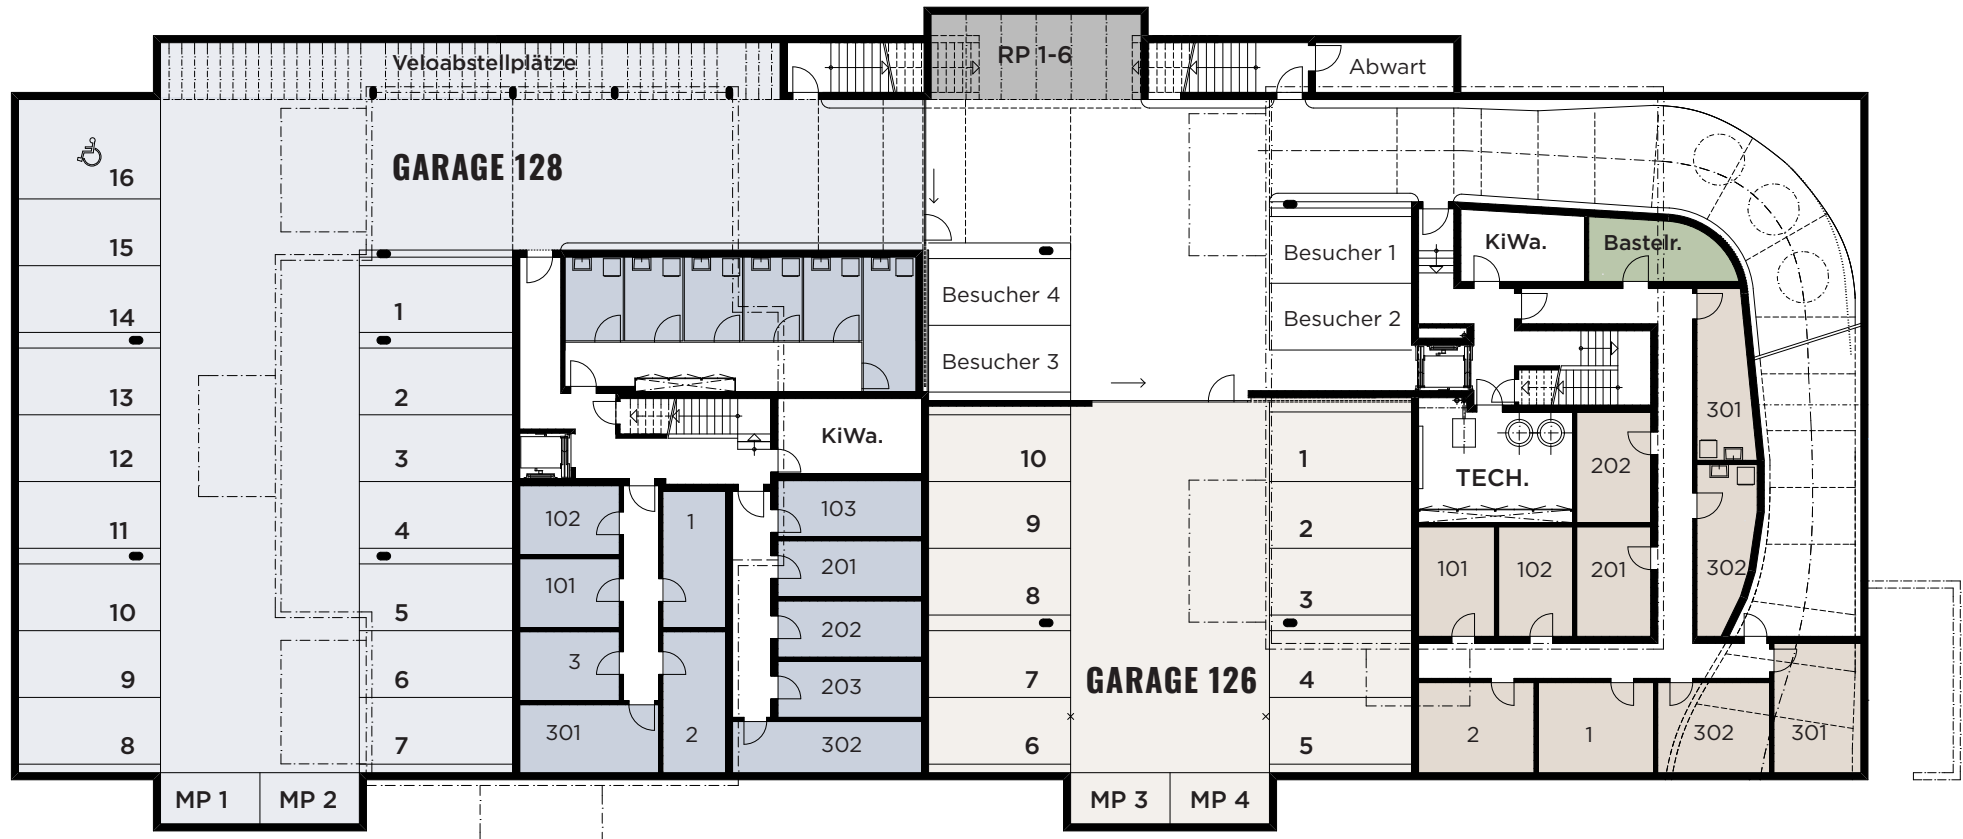

5 m

KELLERGESCHOSS
126/128