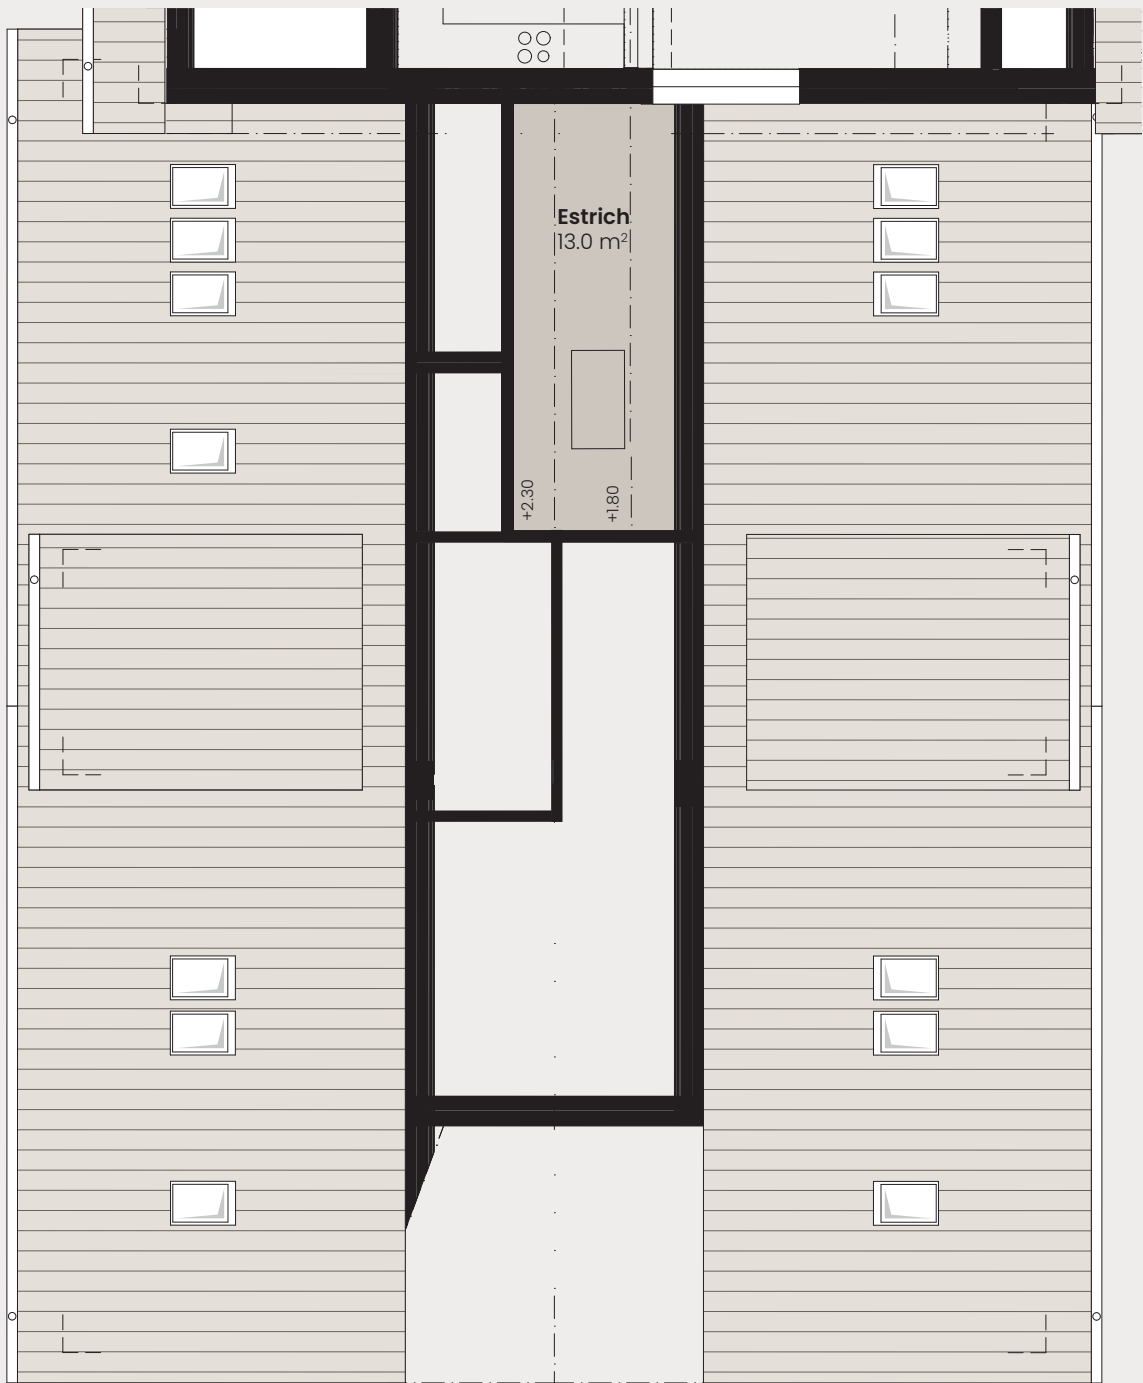

5 ½ Zimmer

B202_Dachwohnung

Wohnfläche BWF 149.5 m²

Aussenfläche 17.0 m²

Keller 12.0 m²

HAUS WEST

HAUS OST

untere Etage

Massstab 1:100

1 m 5 m

obere Etage

Masstab 1:100