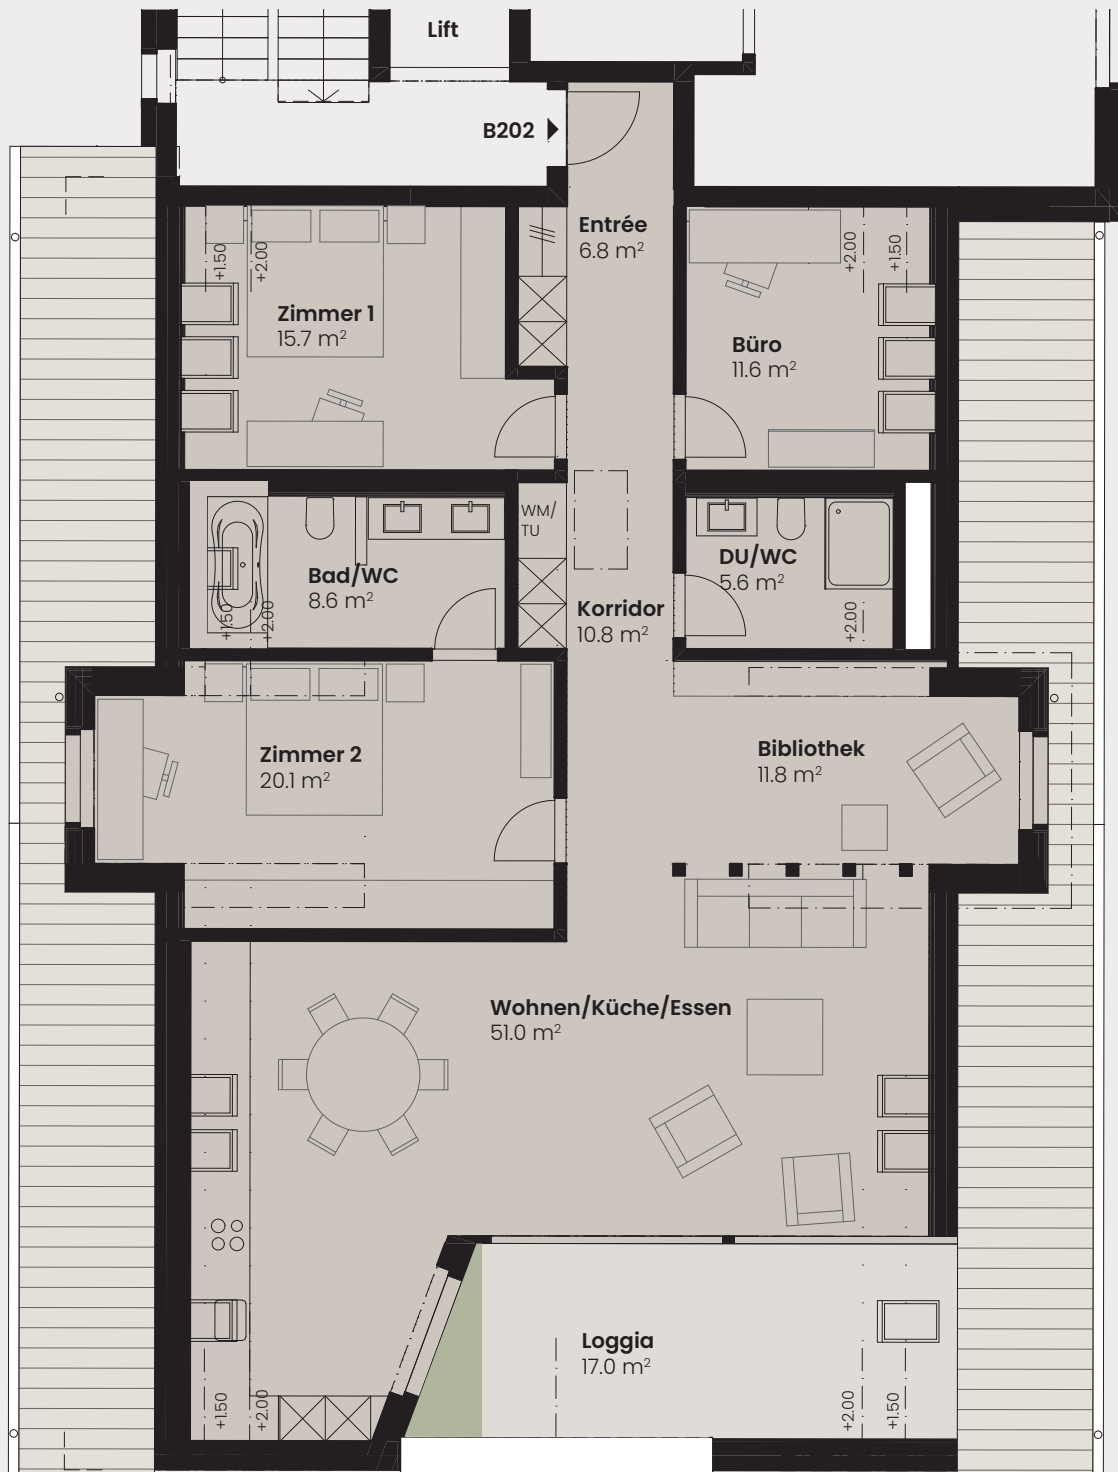

5 ½ Zimmer

B202_Dachwohnung

Wohnfläche BWF 149.5 m²

Aussenfläche 17.0 m²

Keller 12.0 m²

HAUS WEST

HAUS OST

untere Etage

Massstab 1:100

1 m 5 m

obere Etage

Masstab 1:100