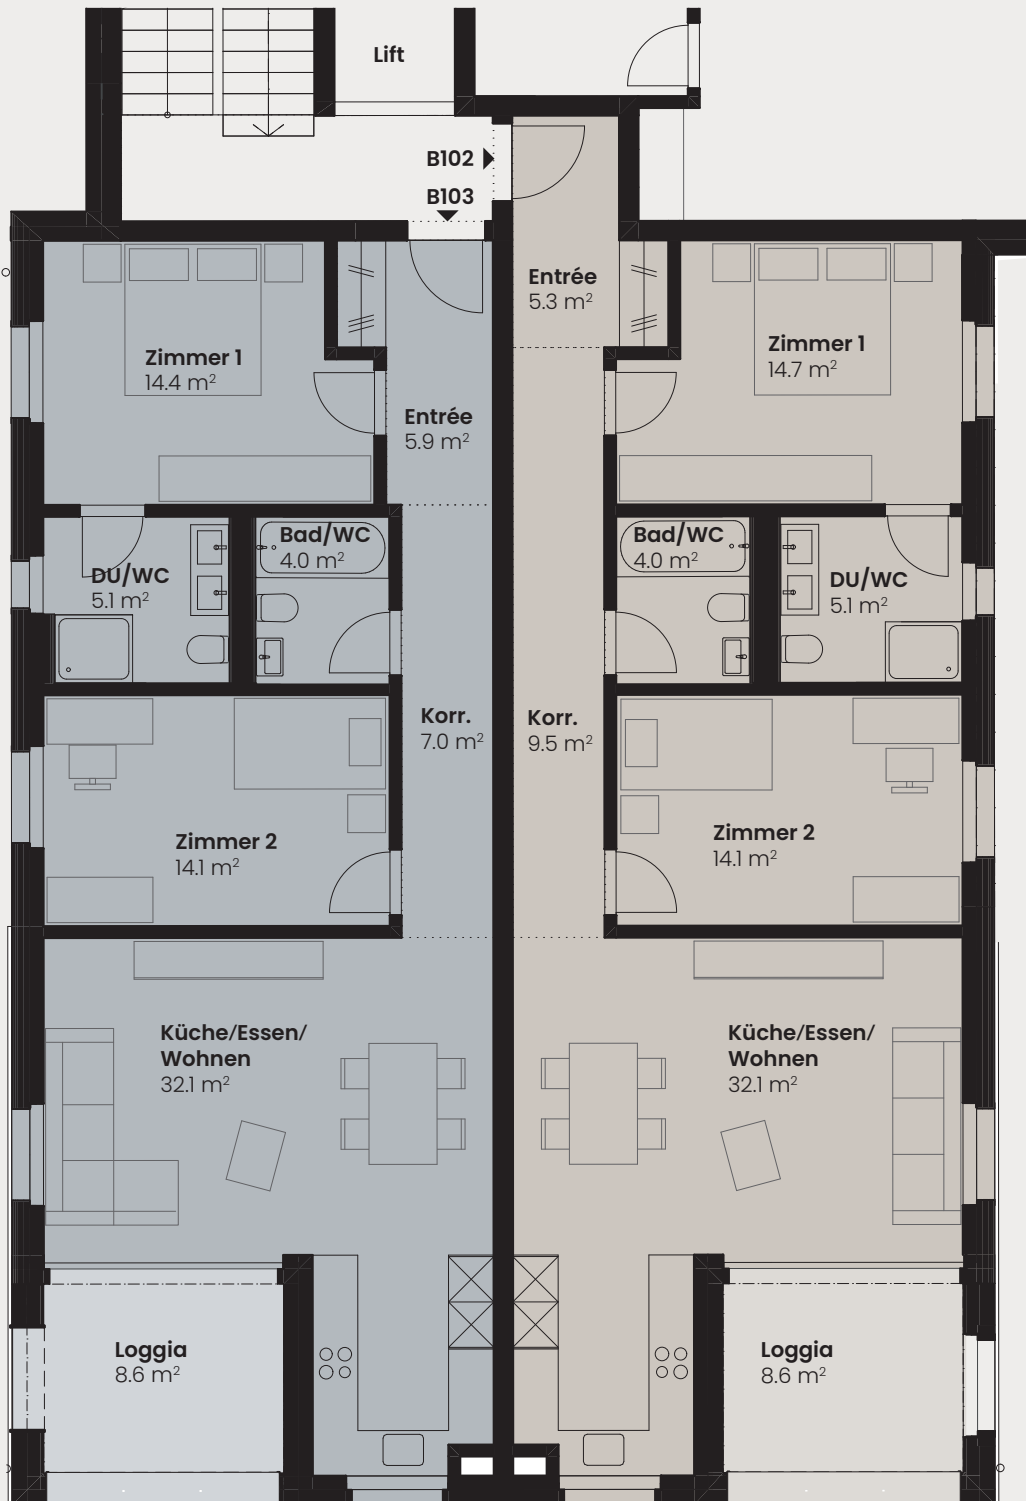

# PUUREHUUS WEST

1. Obergeschoss

3 ½ Zimmer

**B103\_Etagenwohnung**

Wohnfläche BWF 86.5 m<sup>2</sup>

Aussenfläche 8.6 m<sup>2</sup>

Keller 10.1 m<sup>2</sup>

3 ½ Zimmer

**B102\_Etagenwohnung**

Wohnfläche BWF 89.0 m<sup>2</sup>

Aussenfläche 8.6 m<sup>2</sup>

Keller 10.1 m<sup>2</sup>

HAUS WEST

Masstab 1:100

1 m 5 m