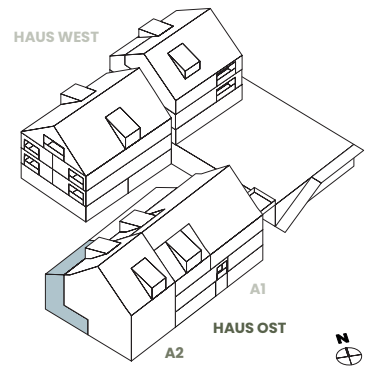

PUUREHUUS OST

ERDGESCHOSS

2 ½ Zimmer

HAUS A2 OST

A04_Maisonette

Wohnfläche BWF 106.0 m²

Aussenfläche 16.0 m²

Hauptnutzfläche 101.0 m²

Keller 6.8 m²

Etage 1

Masstab 1:100

1 m 5 m

PUUREHUUS OST

OBERGESCHOSS

2 ½ Zimmer

HAUS A2 OST