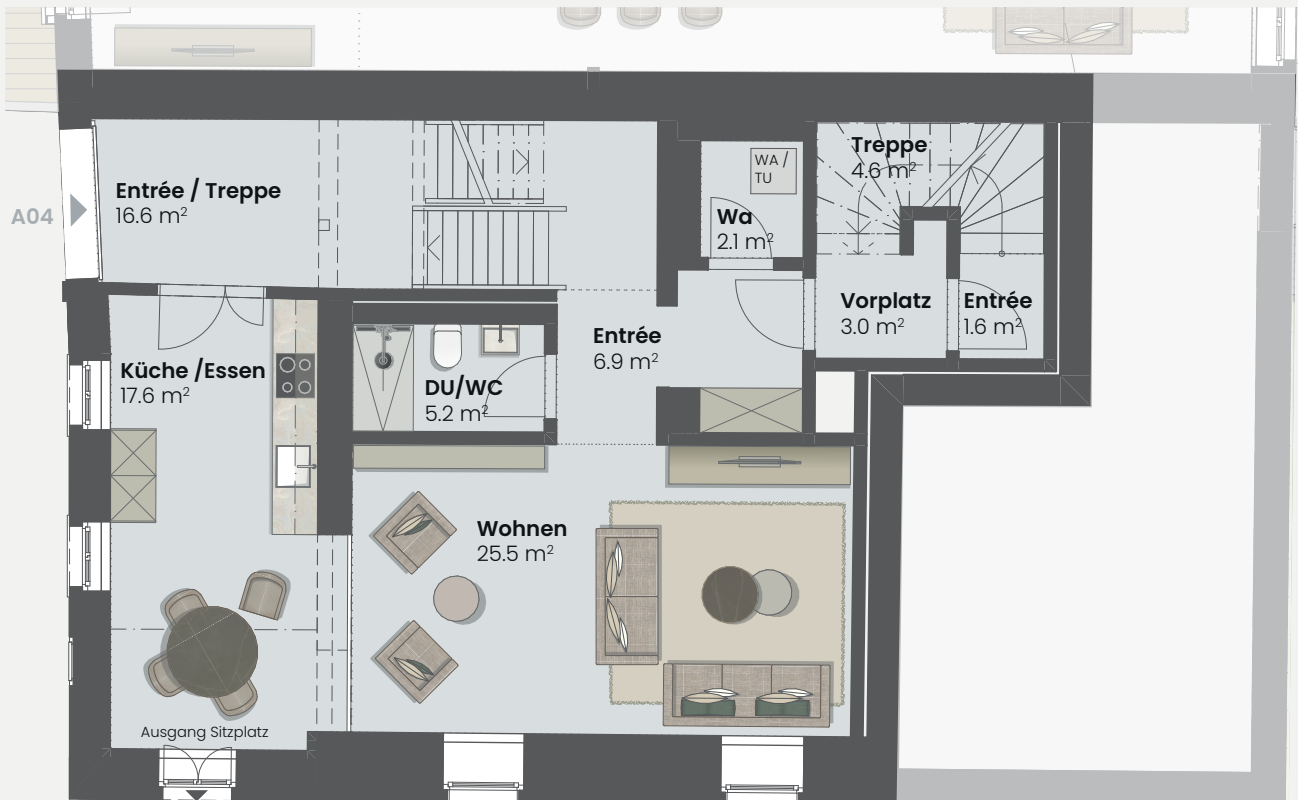

PUUREHUUS OST

ERDGESCHOSS

2 ½ Zimmer

HAUS A2 OST

A04_Maisonette

Wohnfläche BWF 106.0 m²

Aussenfläche 16.0 m²

Hauptnutzfläche 101.0 m²

Keller 6.8 m²

Etage 1

Masstab 1:100

1 m 5 m

PUUREHUUS OST

OBERGESCHOSS

2 ½ Zimmer

HAUS A2 OST

A04_Maisonette

Etage 2

Etage 3

Masstab 1:100

1 m 5 m