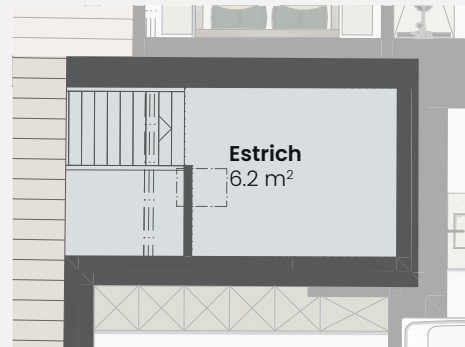

PUUREHUUS OST

ERDGESCHOSS

2 ½ Zimmer

HAUS A2 OST

A04_Maisonette

Wohnfläche BWF 106.0 m²

Aussenfläche 16.0 m²

Hauptnutzfläche 101.0 m²

Keller 6.8 m²

Etage 1

Masstab 1:100

1 m 5 m

PUUREHUUS OST

OBERGESCHOSS

2 ½ Zimmer

HAUS A2 OST

A04_Maisonette

Etage 2

Etage 3

Masstab 1:100

1 m 5 m