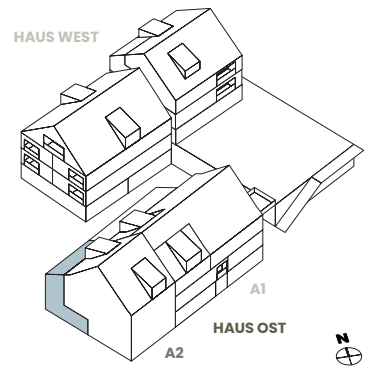

PUUREHUUS OST

ERDGESCHOSS

2 ½ Zimmer

HAUS A2 OST

A04_Maisonette

Wohnfläche BWF 106.0 m²

Aussenfläche 16.0 m²

Hauptnutzfläche 101.0 m²

Keller 6.8 m²

Etage 1

Masstab 1:100

1 m 5 m

PUUREHUUS OST

OBERGESCHOSS

2 ½ Zimmer

HAUS A2 OST

A04_Maisonette

Etage 2

Etage 3

Masstab 1:100

1 m 5 m